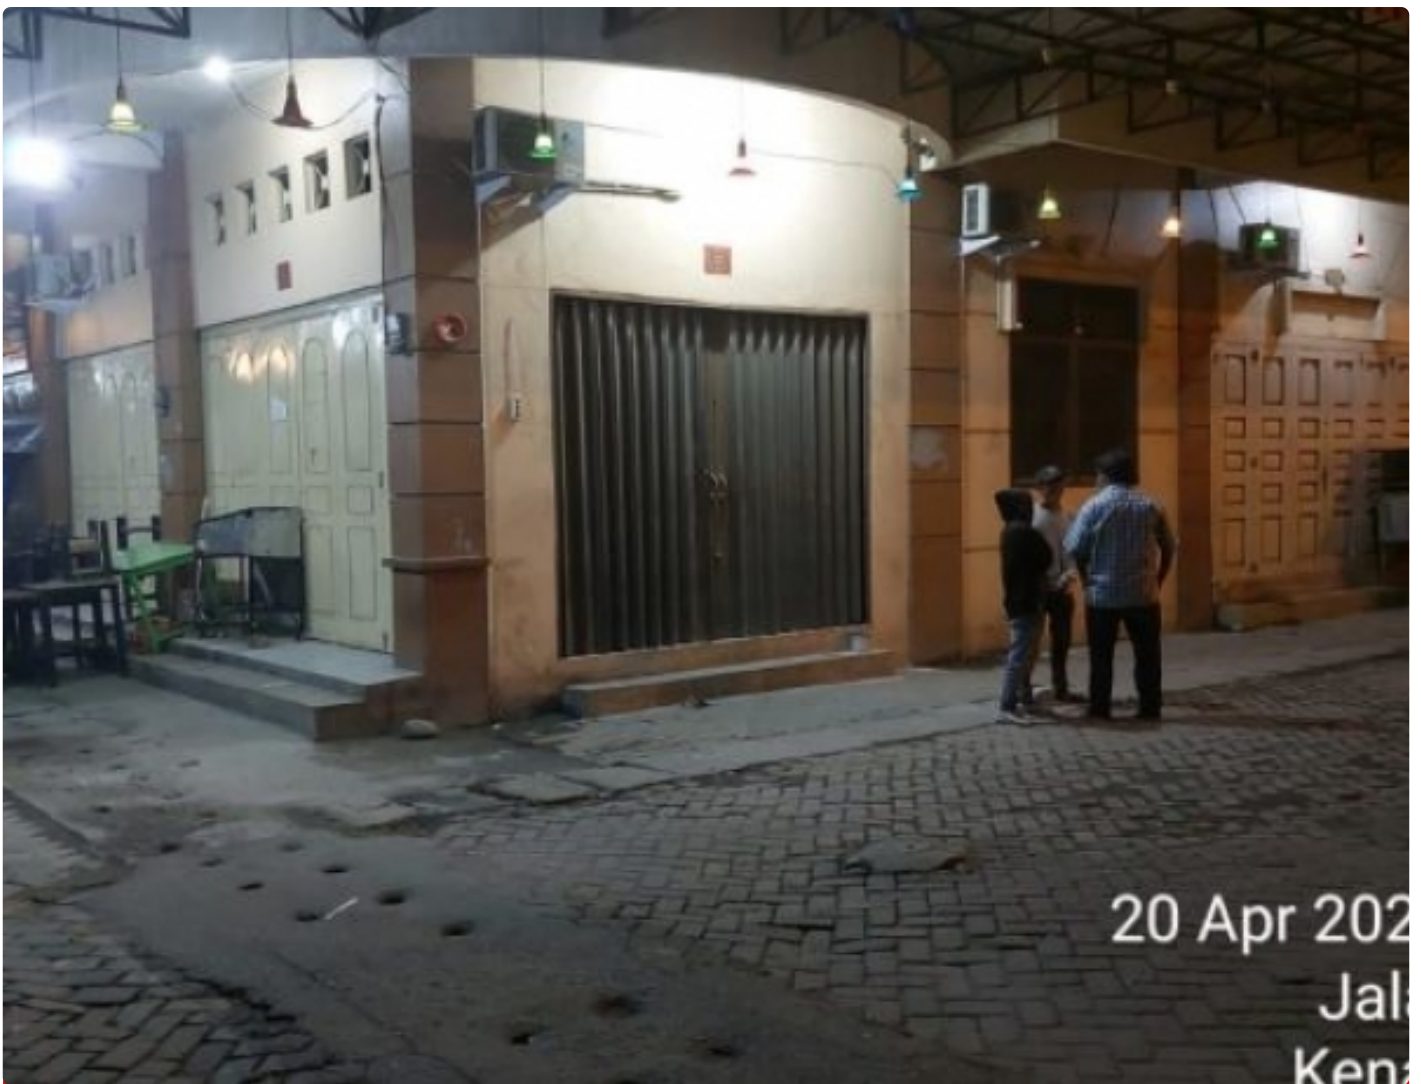

BIG ISSUE

Polsek Percut Sei Tuan Cek Lokasi Yang Diduga Jadi Tempat Praktek Perjudian

A. Putra - MEDAN.BIGISSUE.ID

Apr 20, 2022 - 21:32

Lokasi yang diduga tempat perjudian kondisi tertutup

MEDAN - Menerima laporan warga adanya lokasi perjudian jenis tembak ikan di Komplek MMTC, Unit Reskrim Polsek Percut Sei Tuan langsung menindaklanjuti dan menuju Lokasi (19/04).

Pada hari Selasa 19 April 2022 Pukul 23.00 Wib Unit Reskrim Polsek Percut Sei Tuan setibanya dilokasi yang diduga sebagai tempat perjudian tidak ditemukan adanya aktivitas/kegiatan perjudian mesin tembak ikan, lokasi yang dimaksud sudah tutup dan digembok dari luar, lampu dalam keadaan mati serta hanya ada pedagang yang berjualan didepan ruko tersebut.

Pada hari Rabu 20 April 2022 Pukul 05.30 & 08.00 Wib Unit Reskrim Polsek Percut Sei Tuan kembali melakukan pemantauan dan mengecek lokasi, namun masih dalam keadaan tertutup dan tergembok.

Apabila dilokasi ditemukan kegiatan perjudian kembali akan dilakukan penindakan sesuai dengan hukum yang berlaku. Kapolsek Percut Sei Tuan, Kopol M. Agustiawan, SH, SIK, MH ketika dikonfirmasi wartawan, Rabu (20/4/2022), membenarkan pengecekan lokaai judi tersebut. (Alam)